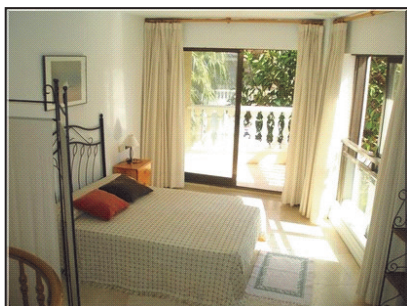

Appartement pour location par saison

UN APPARTEMENT DUPLEX 2 CHAMBRES À COUCHER 2 BAINS, PARCELLE, JACUZZI, UNE ENTRÉE INDÉPENDANTE

J'apprécie dans la haute saison depuis 500 Eur/semana

J'apprécie dans la basse saison depuis 350 Eur/semana